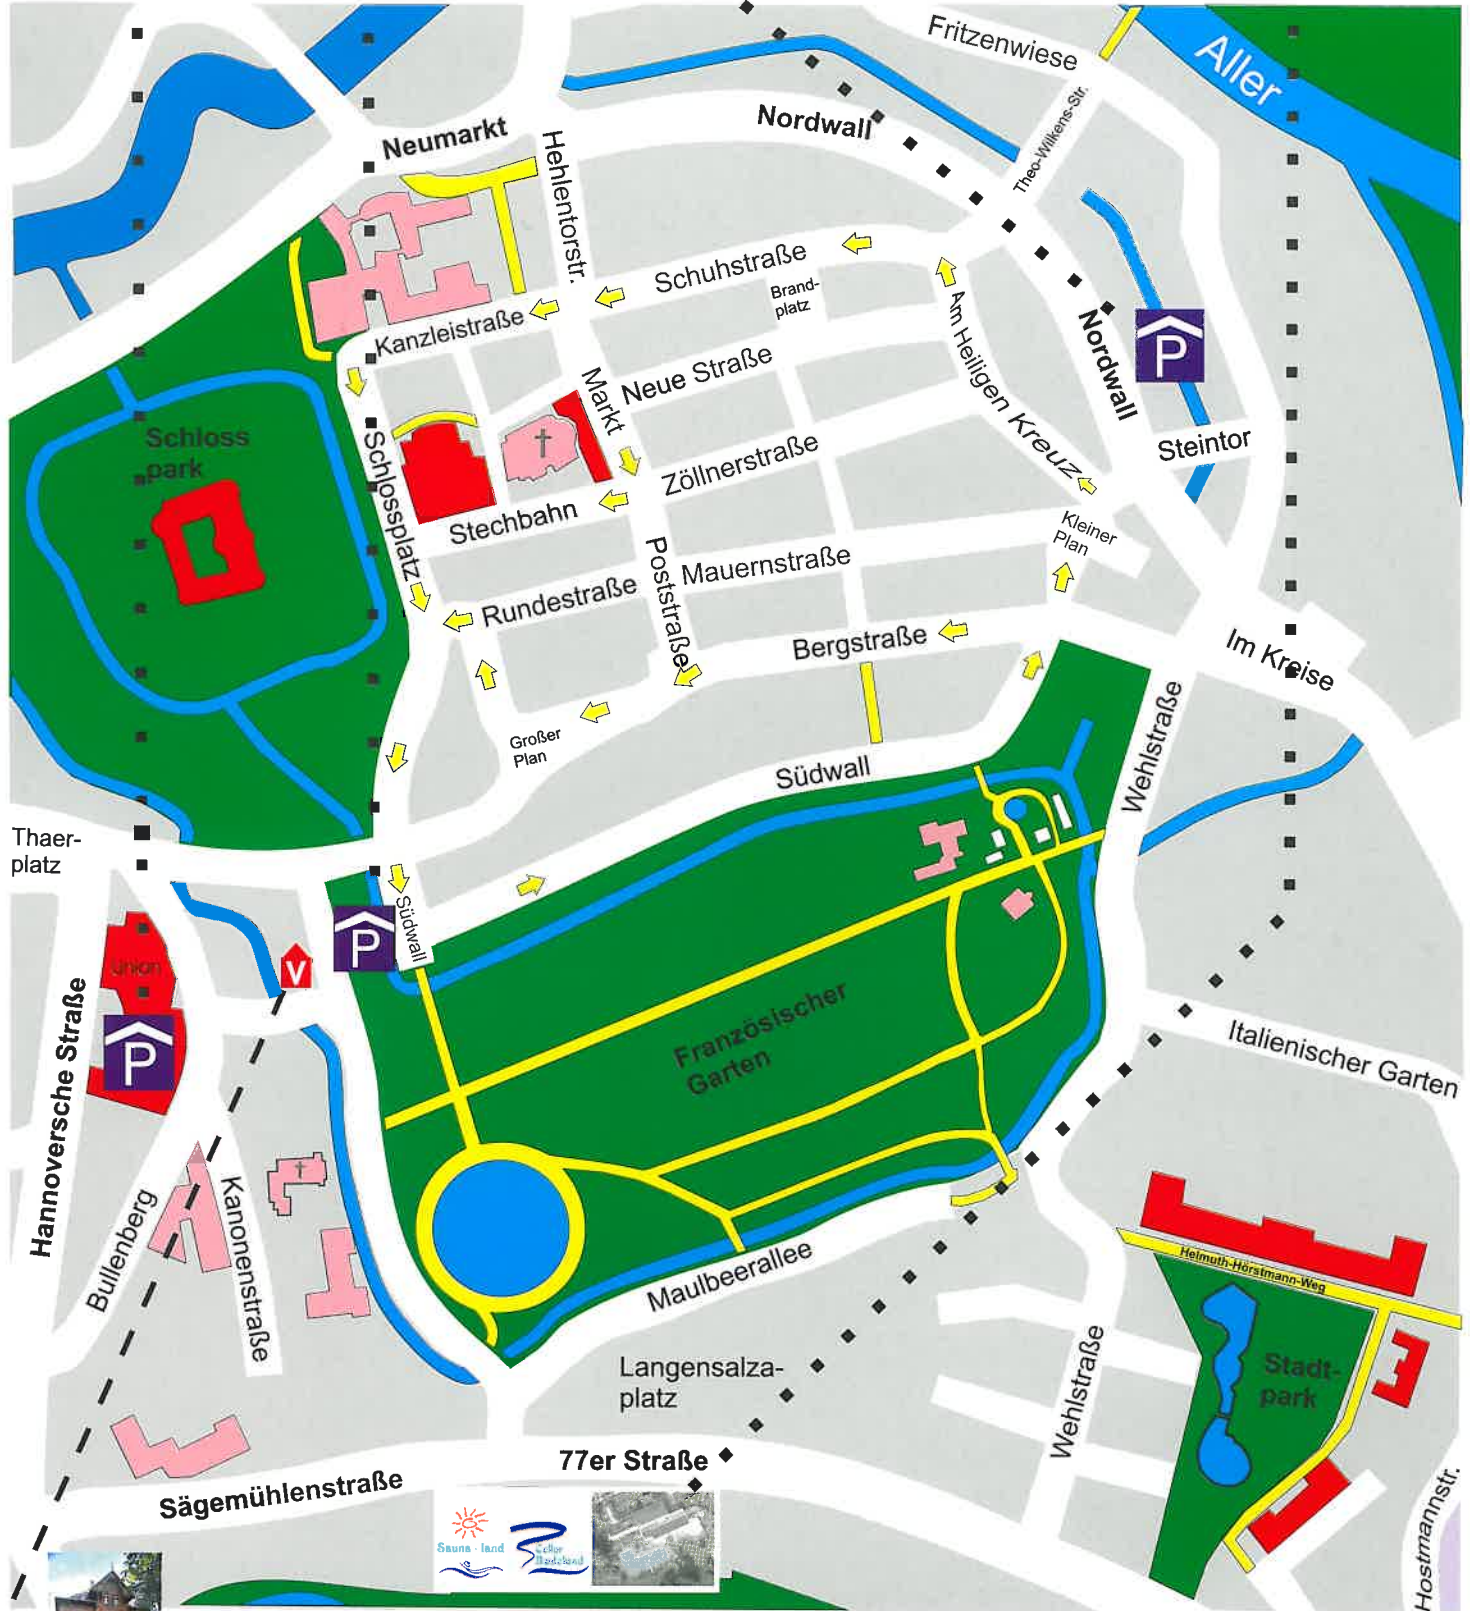

Parkhaus Nordwall  
Parkhaus Südwall  
Tiefgarage Union

Bäder  
Parkhäuser  
Wasser

Tiefgarage Union

Parkhaus Südwall

Parkhaus Nordwall

Celler Badeland

Freibad 77er Str.

Thaer-platz

Hannoversche Straße

Bullenberg

Kanonenstraße

Sägemühlenstraße

77er Straße

Langensalza-platz

Maulbeerallee

Französischer Garten

Südwall

Bergstraße

Poststraße

Rundstraße

Stechbahn

Markt

Neue Straße

Schuhstraße

Nordwall

Neumarkt

Hehlerstorstr.

Kanzleistraße

Fritzenwiese

Aller

Theo-Wilkins-Str.

Nordwall